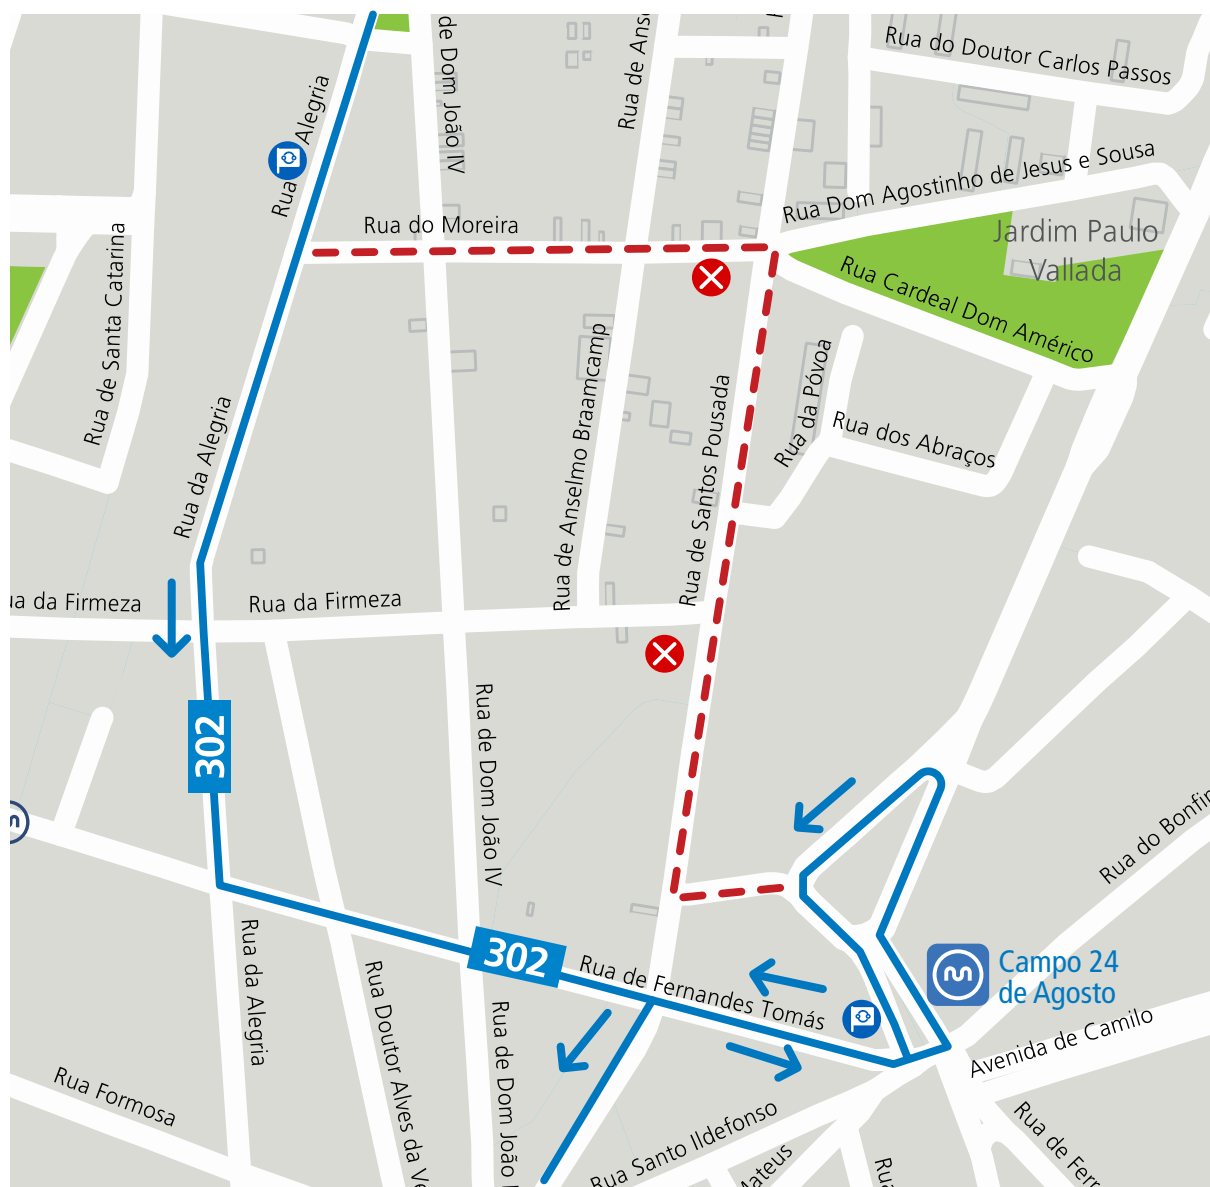

LINHA
302

Validade: A partir do dia 5 de junho, logo que a sinalização o indique.

Motivo: Realização de obras na Rua do Moreira (Porto).

Mod 221_E_08_GCRN_222.26 3 de junho de 2026

LINHA AZUL
226 158 158
 (chamada para a rede fixa nacional)

- - - Percurso interrompido
- ✗ Paragem desativada
- 📍 Paragem provisória
- 📍 Paragem

🕒 Segunda a Sexta 08h00 - 19h00 · Sábado 09h00 - 13h00
 Monday to Friday 8am - 7pm · Saturday 9am - 1pm

✉ linhaazul@stcp.pt